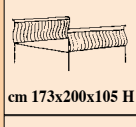

cm 173x200x105 H

TAORMINA *TAORMINA*
Letto matrimoniale *Double-bed*

NA	VR	BR
●	●	●

Pag. 45