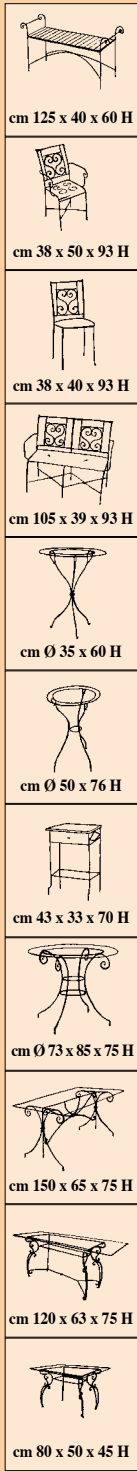

			NA	VR	BR	Pag.	EURO €
VITTORIALE	VITTORIALE					26	
Seduta in legno	Wooden seat		●			" 37	
Seduta in tessuto verde	Green fabric seat			●		" 45	
Seduta in tessuto salmone	Salmon fabric seat				●		
Senza seduta	Without seat		●				
GIUDECCA poltrona	GIUDECCA arm-chair		NA	VR	BR	10 - 11	
Seduta in tessuto verde	Green fabric seat			●		" 15	
Seduta in tessuto salmone	Salmon fabric seat				●	" 18	
Seduta in ferro	Steel seat		●				
Senza seduta	Without seat		●				
TARQUINIA sedia	TARQUINIA chair		NA	VR	BR	9	
Seduta in tessuto verde	Green fabric seat		●	●		" 13	
Seduta in tessuto salmone	Salmon fabric seat		●		●	" 16 - 17	
Seduta in ferro	Steel seat		●			" 18 - 20	
Senza seduta	Without seat		●				
FENICE divanetto	FENICE arm-chair		NA	VR	BR	10 - 11	
Seduta in tessuto verde	Green fabric seat		●	●		" 38	
Seduta in tessuto salmone	Salmon fabric seat		●		●		
Seduta in ferro	Steel seat		●				
Senza seduta	Without seat		●				
POSILLIPO tavolino	POSILLIPO small table		NA	VR	BR	11	
Con cristallo ø 50 cm	With glass ø 50 cm		●	●	●	" 24	
Senza cristallo	Without glass		●	●	●	" 39	
						" 43	
SAPRI tavolino	SAPRI small table		NA	VR	BR	25	
Con cristallo ø 70 cm	With glass ø 70 cm		●	●	●	" 45	
Senza cristallo	Without glass		●	●	●		
CATULLO comodino	CATULLO night-table		NA	VR	BR	46 - 47	
con 3 ripiani in cristallo	With glass shelves		●	●	●		
con 1 ripiano cristallo e cassetto	With sand blasted glass shelf and wooden drawer		●	●	●		
con 1 ripiano legno e cassetto	With wooden shelf and drawer		●	●	●		
PALIO tavolo	PALIO table		NA	VR	BR	14 - 15	
Con cristallo ø 100 cm	With glass ø 100 cm		●	●	●	" 16 - 17	
Senza cristallo	Without glass		●	●	●		
A richiesta piano in mosaico	On request with mosaic top						
POSITANO tavolo	POSITANO table		NA	VR	BR	12 - 13	
Con cristallo cm 80 x 200	With glass cm 80 x 200		●	●	●	" 18 - 19	
Senza cristallo	Without glass		●	●	●		
A richiesta piano in mosaico	On request with mosaic top						
URBINO tavolo	URBINO table		NA	VR	BR	20	
Con cristallo cm 80x160	With glass cm 80x160		●	●	●		
Senza cristallo	Without glass		●	●	●		
ORVIETO tavolino	ORVIETO small table		NA	VR	BR	21	
Con cristallo cm 100x70	With glass cm 100x70		●	●	●	" 45	
Senza cristallo	Without glass		●	●	●		