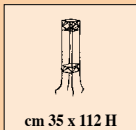

cm 35 x 112 H

ESTENSE *ESTENSE*
Portavaso *Vase-holder*
con top marmo Bianco Carrara *top: Carrara white marble*
con top marmo Rosa Asiago *top: Asiago pink marble*

NA	VR	BR
●	●	
		●

Pag. 21
“ 30

EURO €